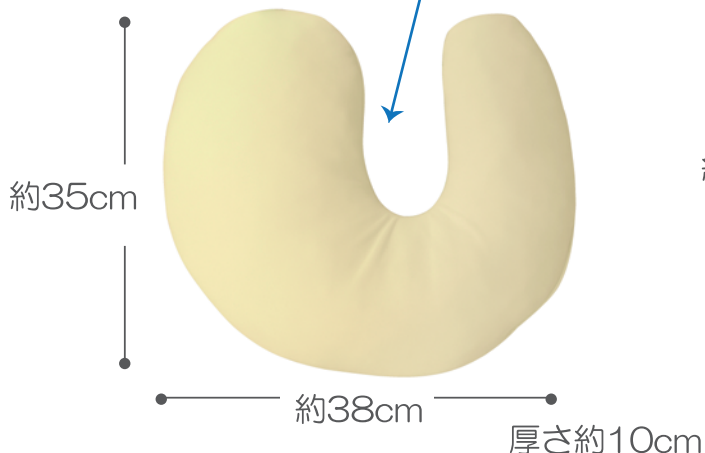

新商品

身体にフィットしてズレにくい。

シュリンプクッション

脇や脚などに挟んで、通気を良くします。

優しい感触の中綿がやさしくしっかり身体を支えます。

丸洗い・乾燥機OKなのでいつも清潔にご使用出来ます。

丸洗い
OK

乾燥機
OK

抗菌
防臭

窪みに身体がフィットして
安定します。

症状や体型に合わせて向きを
変えてご使用頂けます。

側地は吸汗性があり、抗菌
防臭加工を施しているため
衛生的にご使用頂けます。

1171 (小)

脇に挟んで通気の確保や姿勢保持に (1171)

1172 (大)

脚に挟んで通気の確保や姿勢保持に (1172)

球状加工により
へたりにくい
マルーンボール
ファイバー

品番 1171 (小) ￥4,300 (税抜)

品番 1172 (大) ￥9,000 (税抜)

●素 材 / 側地：外側 ポリエステル100% (鹿の子 抗菌防臭加工)
中側 ポリエステル100% (立体メッシュ)
中身：ポリエステル100% (マルーンボールファイバー)

●カラー / クリーム

●洗濯○ 脱水○ 乾燥機○ (80℃・30分以内)

問い合わせ先