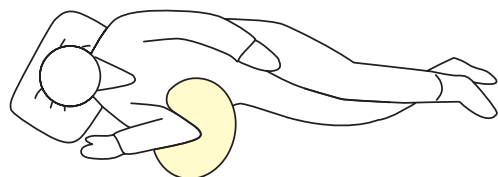

新商品

身体にフィットしてズレにくい。

シュリンプクッション

脇や脚などに挟んで、通気を良くします。

優しい感触の中綿がやさしくしっかり身体を支えます。

丸洗い・乾燥機OKなのでいつも清潔にご使用出来ます。

丸洗い
OK

乾燥機
OK

抗菌
防臭

窪みに身体がフィットして
安定します。

症状や体型に合わせて向きを
変えてご使用頂けます。

側地は吸汗性があり、抗菌
防臭加工を施しているため
衛生的にご使用頂けます。

1171 (小)

脇に挟んで通気の確保や姿勢保持に (1171)

1172 (大)

脚に挟んで通気の確保や姿勢保持に (1172)